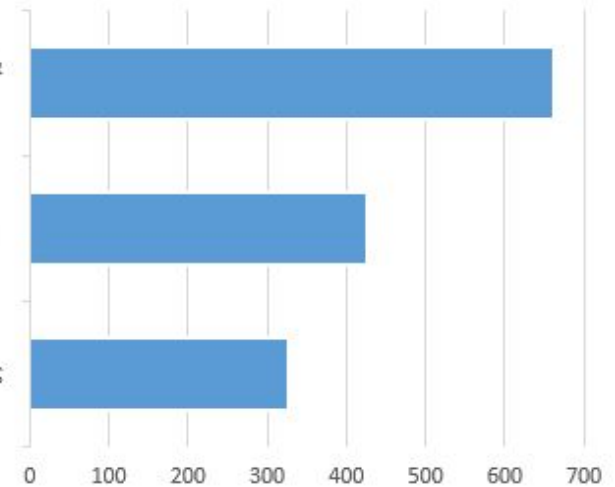

Καινοτομία & Διεθνοποίηση 2013-2014

Διεθνείς Εκδηλώσεις Ενδιαφέροντος για ελληνικά προφίλ

Ελληνικά Προφίλ Συνεργασίας

Επιχειρηματικές & Τεχνολογικές διαγνωσεις

Εξειδικευμένες υπηρεσίες
διαχείρισης καινοτομίας σε
39 επιλεγμένες επιχειρήσεις